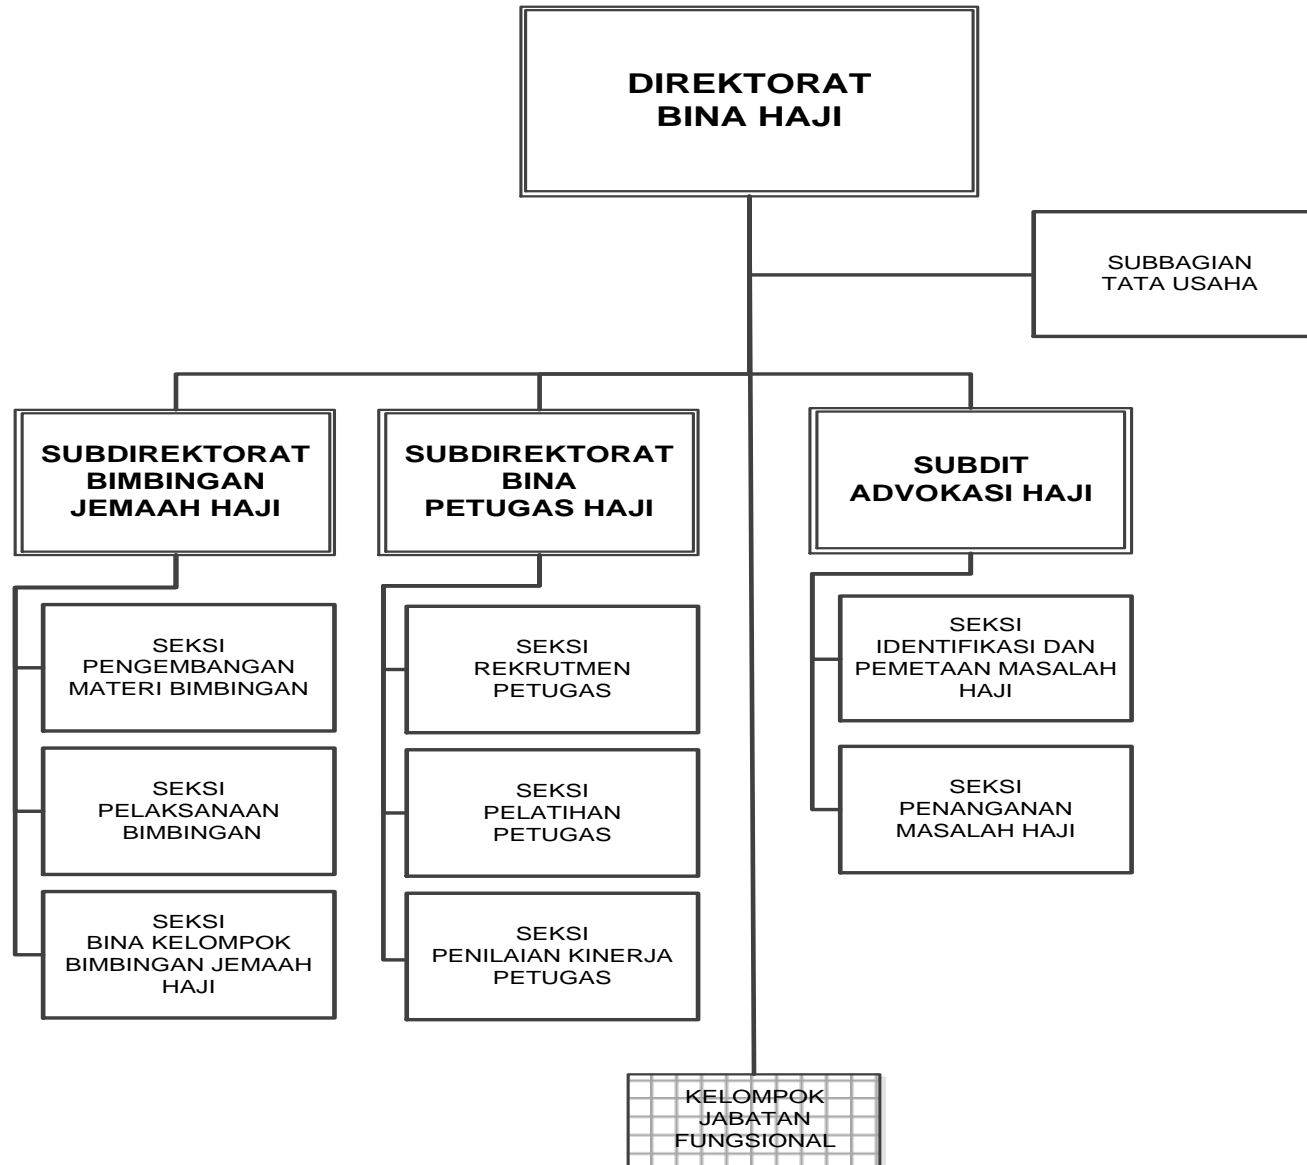

LAMPIRAN
PERATURAN MENTERI AGAMA REPUBLIK INDONESIA
NOMOR TAHUN 2016
TENTANG
ORGANISASI DAN TATA KERJA KEMENTERIAN AGAMA

Struktur Organisasi Kementerian Agama

MENTERI AGAMA REPUBLIK INDONESIA,

LUKMAN HAKIM SAIFUDDIN