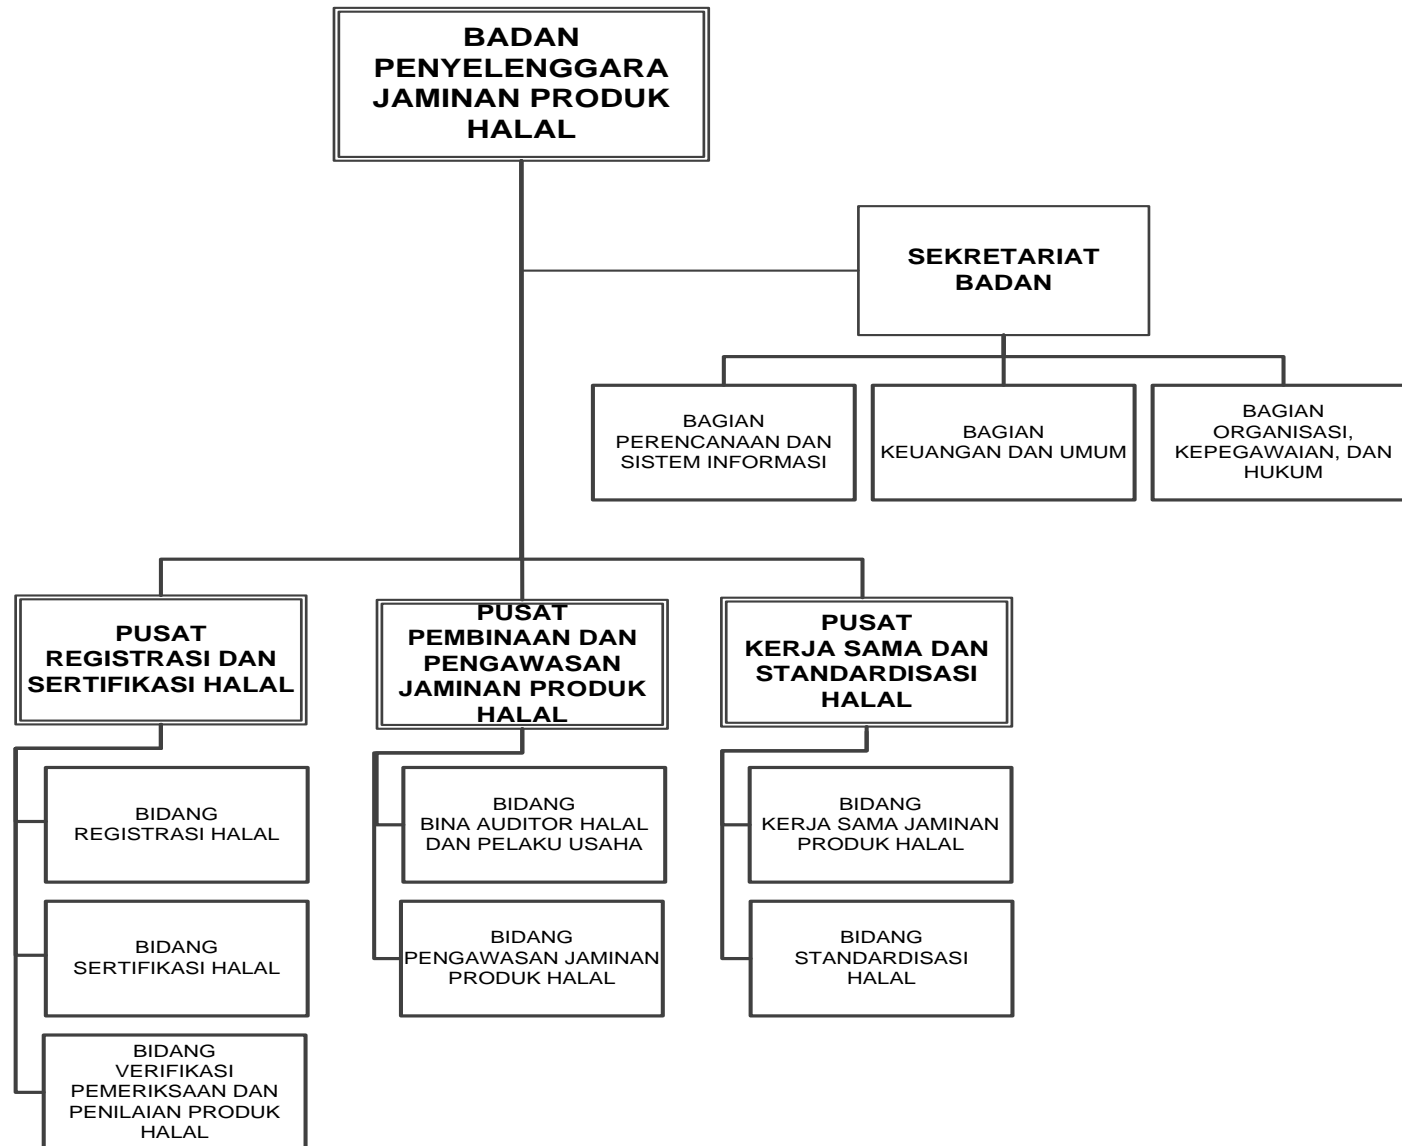

LAMPIRAN
PERATURAN MENTERI AGAMA REPUBLIK INDONESIA
NOMOR TAHUN 2016
TENTANG
ORGANISASI DAN TATA KERJA KEMENTERIAN AGAMA

Struktur Organisasi Kementerian Agama

MENTERI AGAMA REPUBLIK INDONESIA,

LUKMAN HAKIM SAIFUDDIN