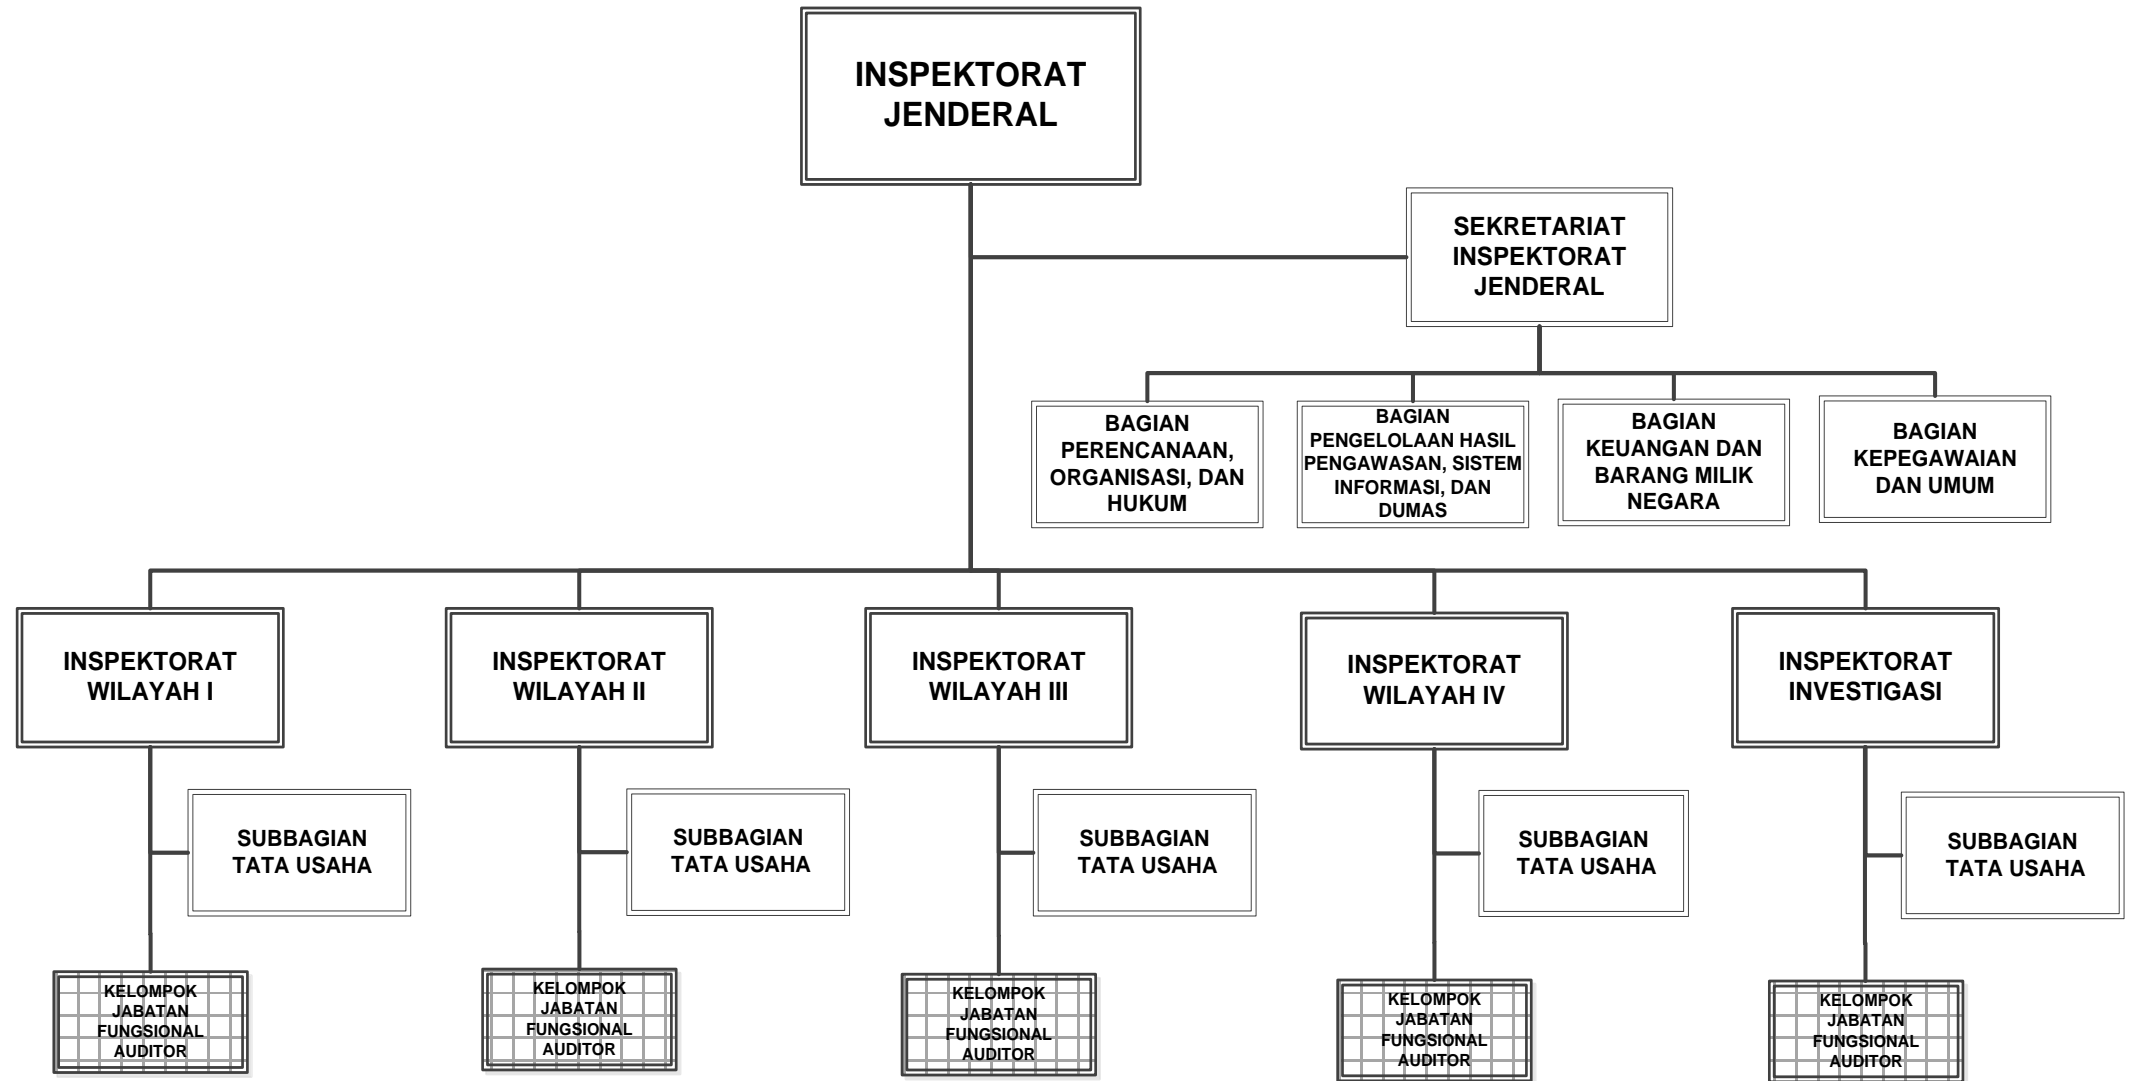

LAMPIRAN
PERATURAN MENTERI AGAMA REPUBLIK INDONESIA
NOMOR TAHUN 2016
TENTANG
ORGANISASI DAN TATA KERJA KEMENTERIAN AGAMA

Struktur Organisasi Kementerian Agama

MENTERI AGAMA REPUBLIK INDONESIA,

LUKMAN HAKIM SAIFUDDIN