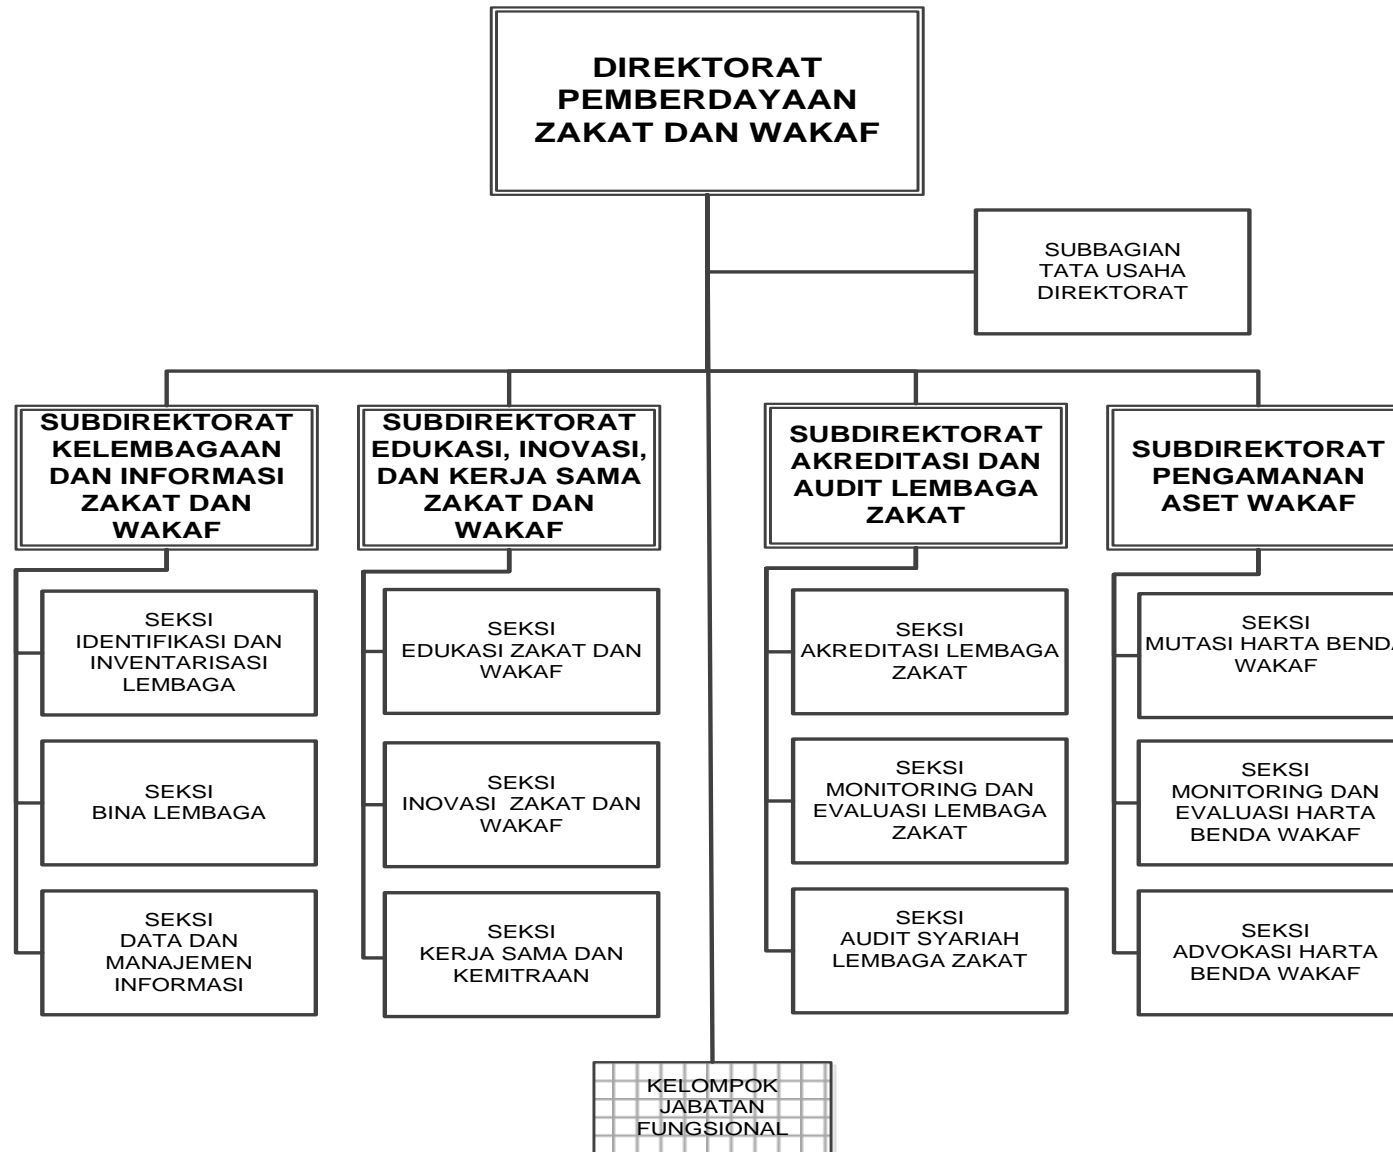

LAMPIRAN
PERATURAN MENTERI AGAMA REPUBLIK INDONESIA
NOMOR TAHUN 2016
TENTANG
ORGANISASI DAN TATA KERJA KEMENTERIAN AGAMA

Struktur Organisasi Kementerian Agama

MENTERI AGAMA REPUBLIK INDONESIA,

LUKMAN HAKIM SAIFUDDIN