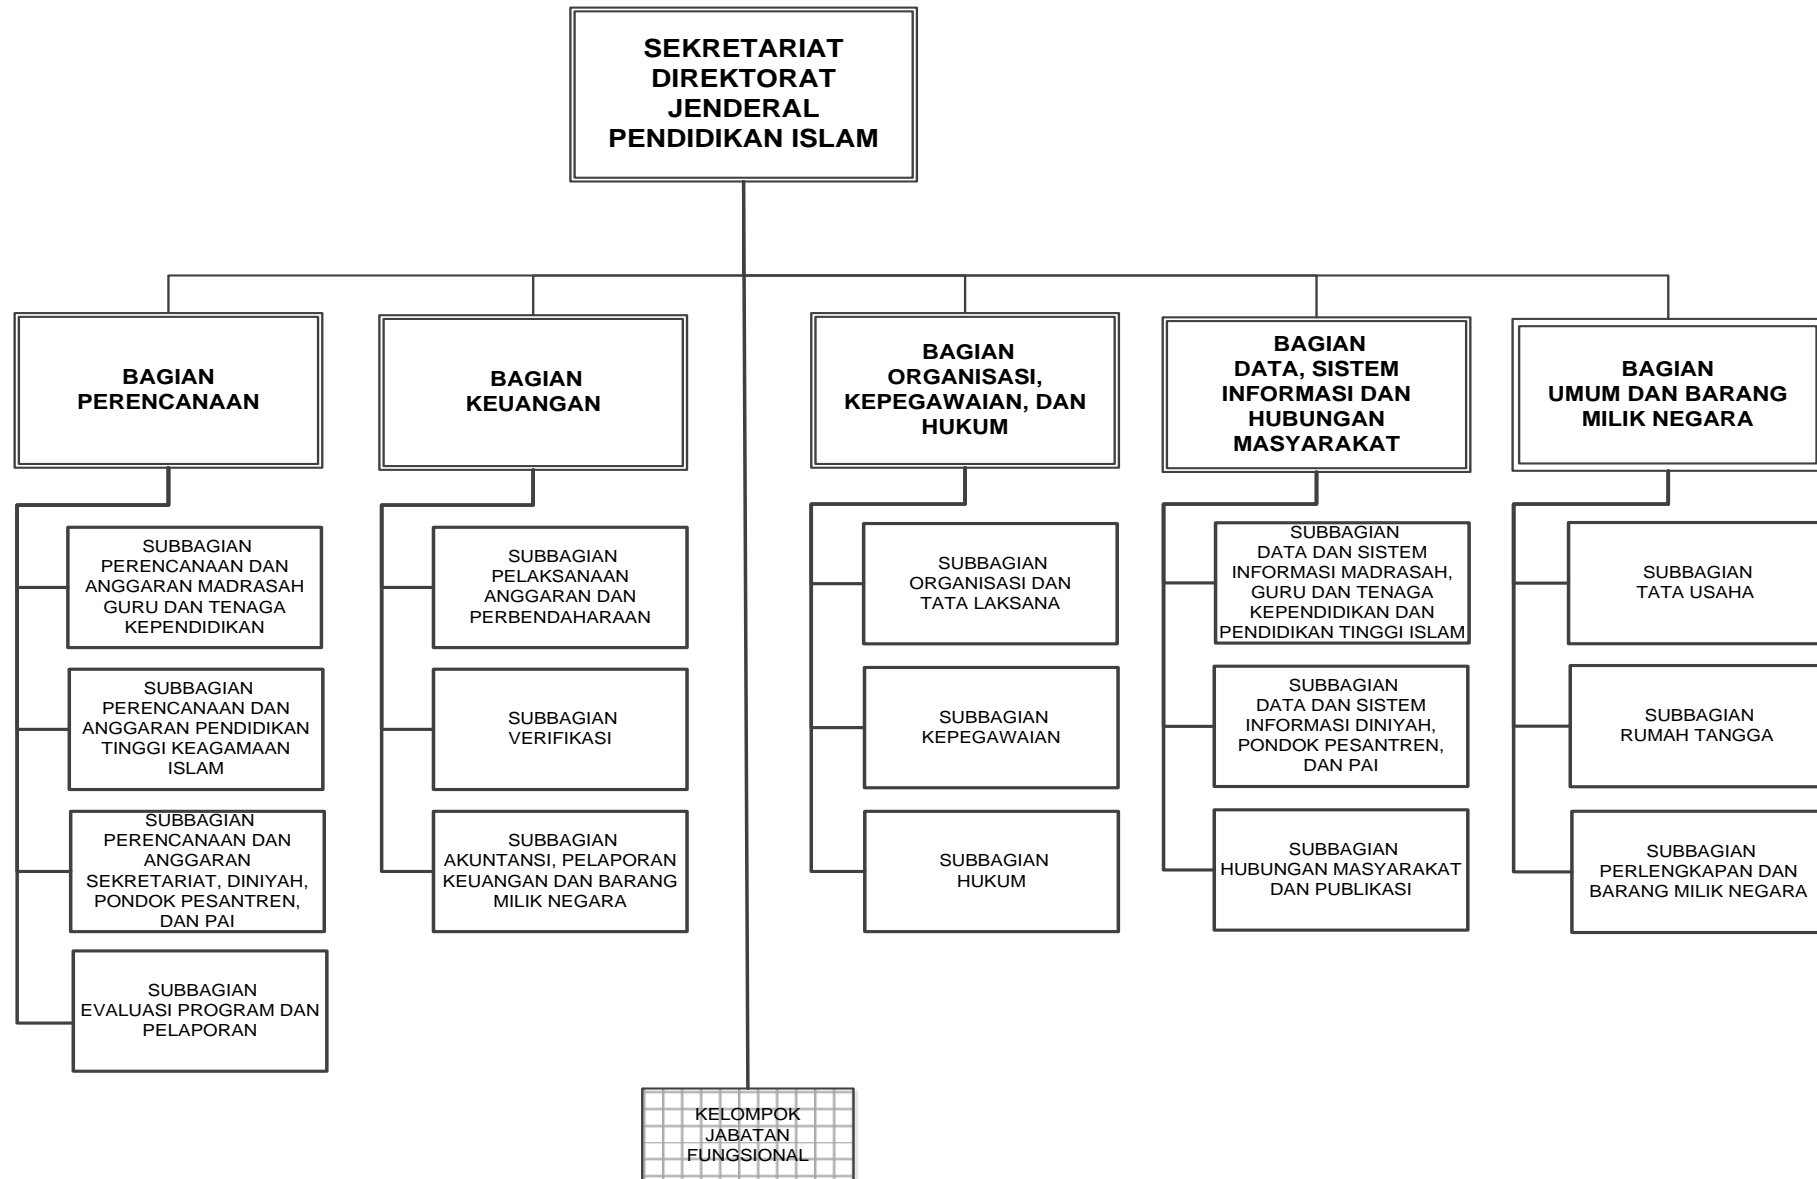

LAMPIRAN
PERATURAN MENTERI AGAMA REPUBLIK INDONESIA
NOMOR TAHUN 2016
TENTANG
ORGANISASI DAN TATA KERJA KEMENTERIAN AGAMA

Struktur Organisasi Kementerian Agama

MENTERI AGAMA REPUBLIK INDONESIA,

LUKMAN HAKIM SAIFUDDIN