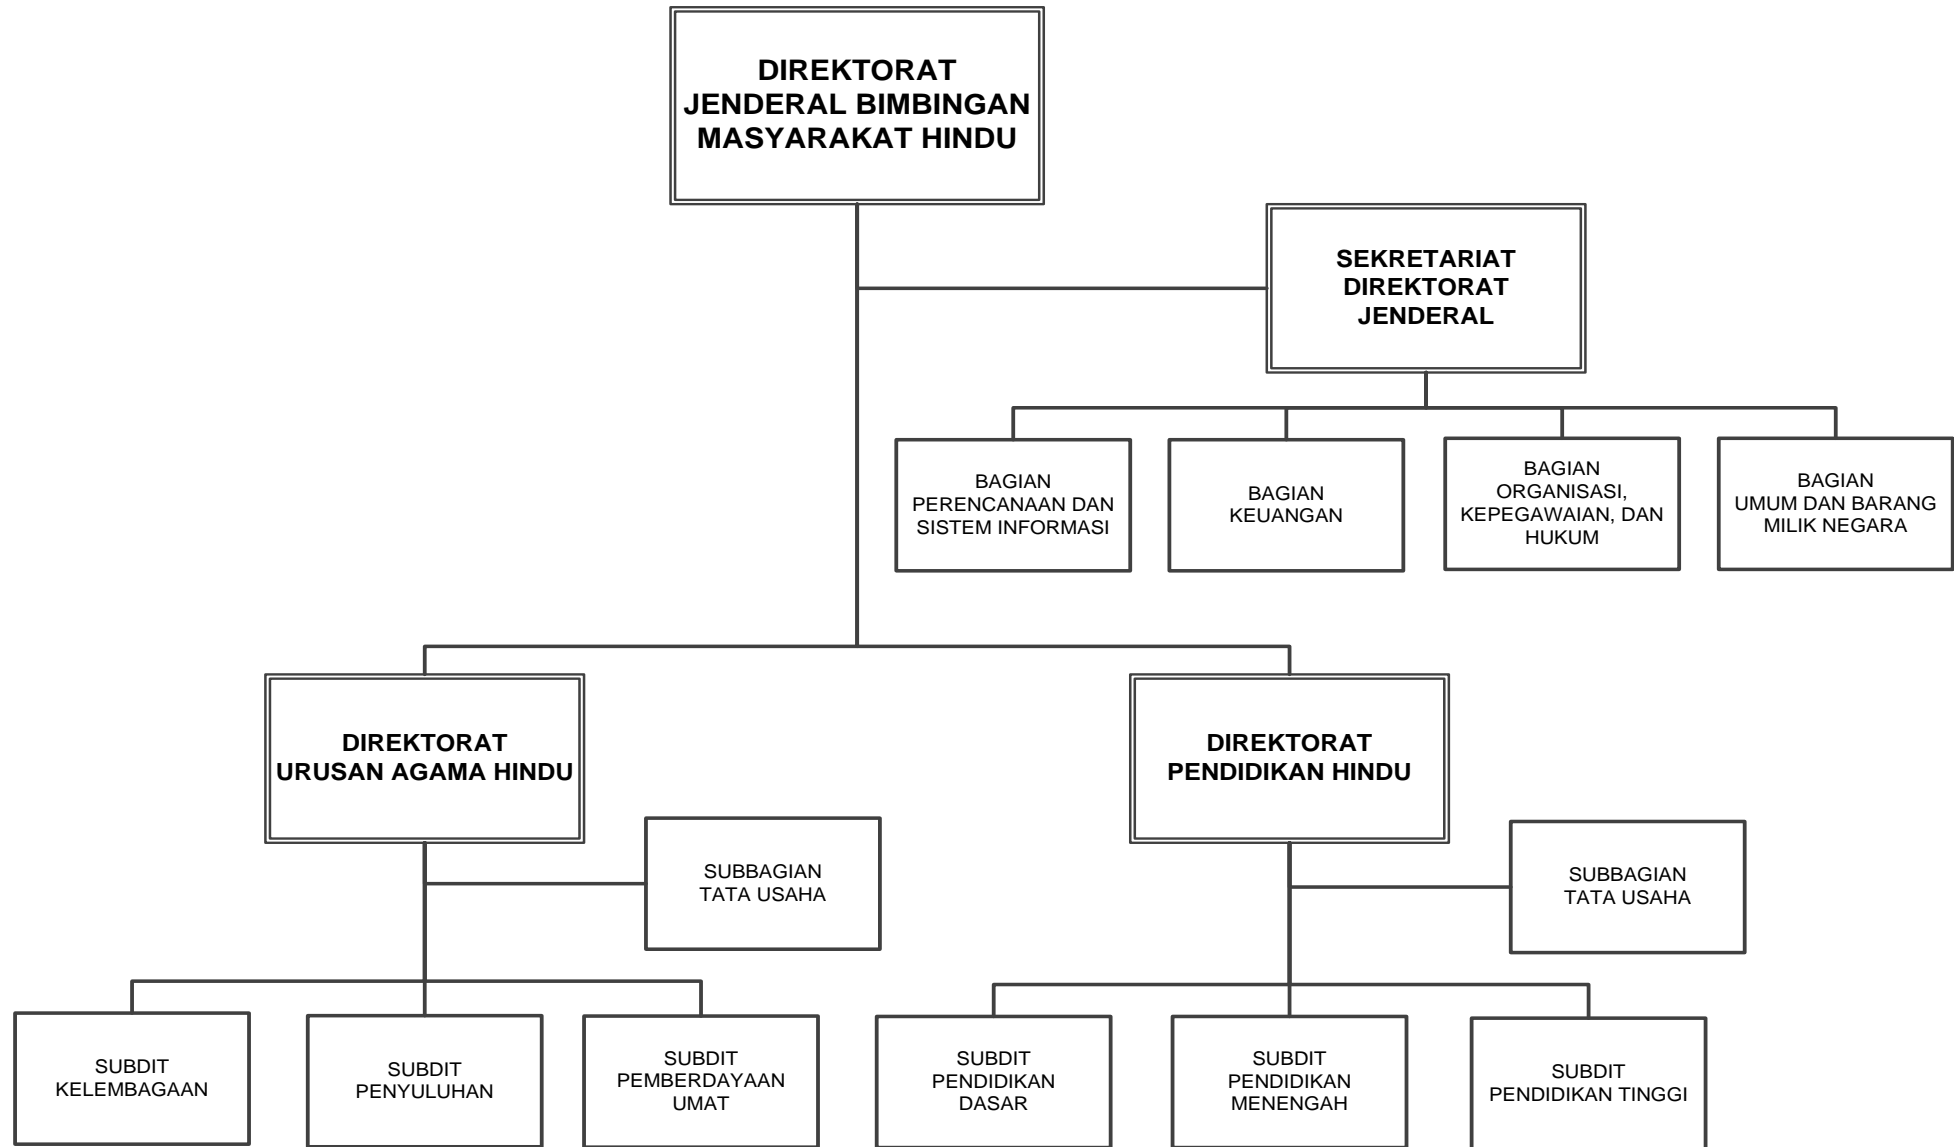

LAMPIRAN
PERATURAN MENTERI AGAMA REPUBLIK INDONESIA
NOMOR TAHUN 2016
TENTANG
ORGANISASI DAN TATA KERJA KEMENTERIAN AGAMA

Struktur Organisasi Kementerian Agama

MENTERI AGAMA REPUBLIK INDONESIA,

LUKMAN HAKIM SAIFUDDIN