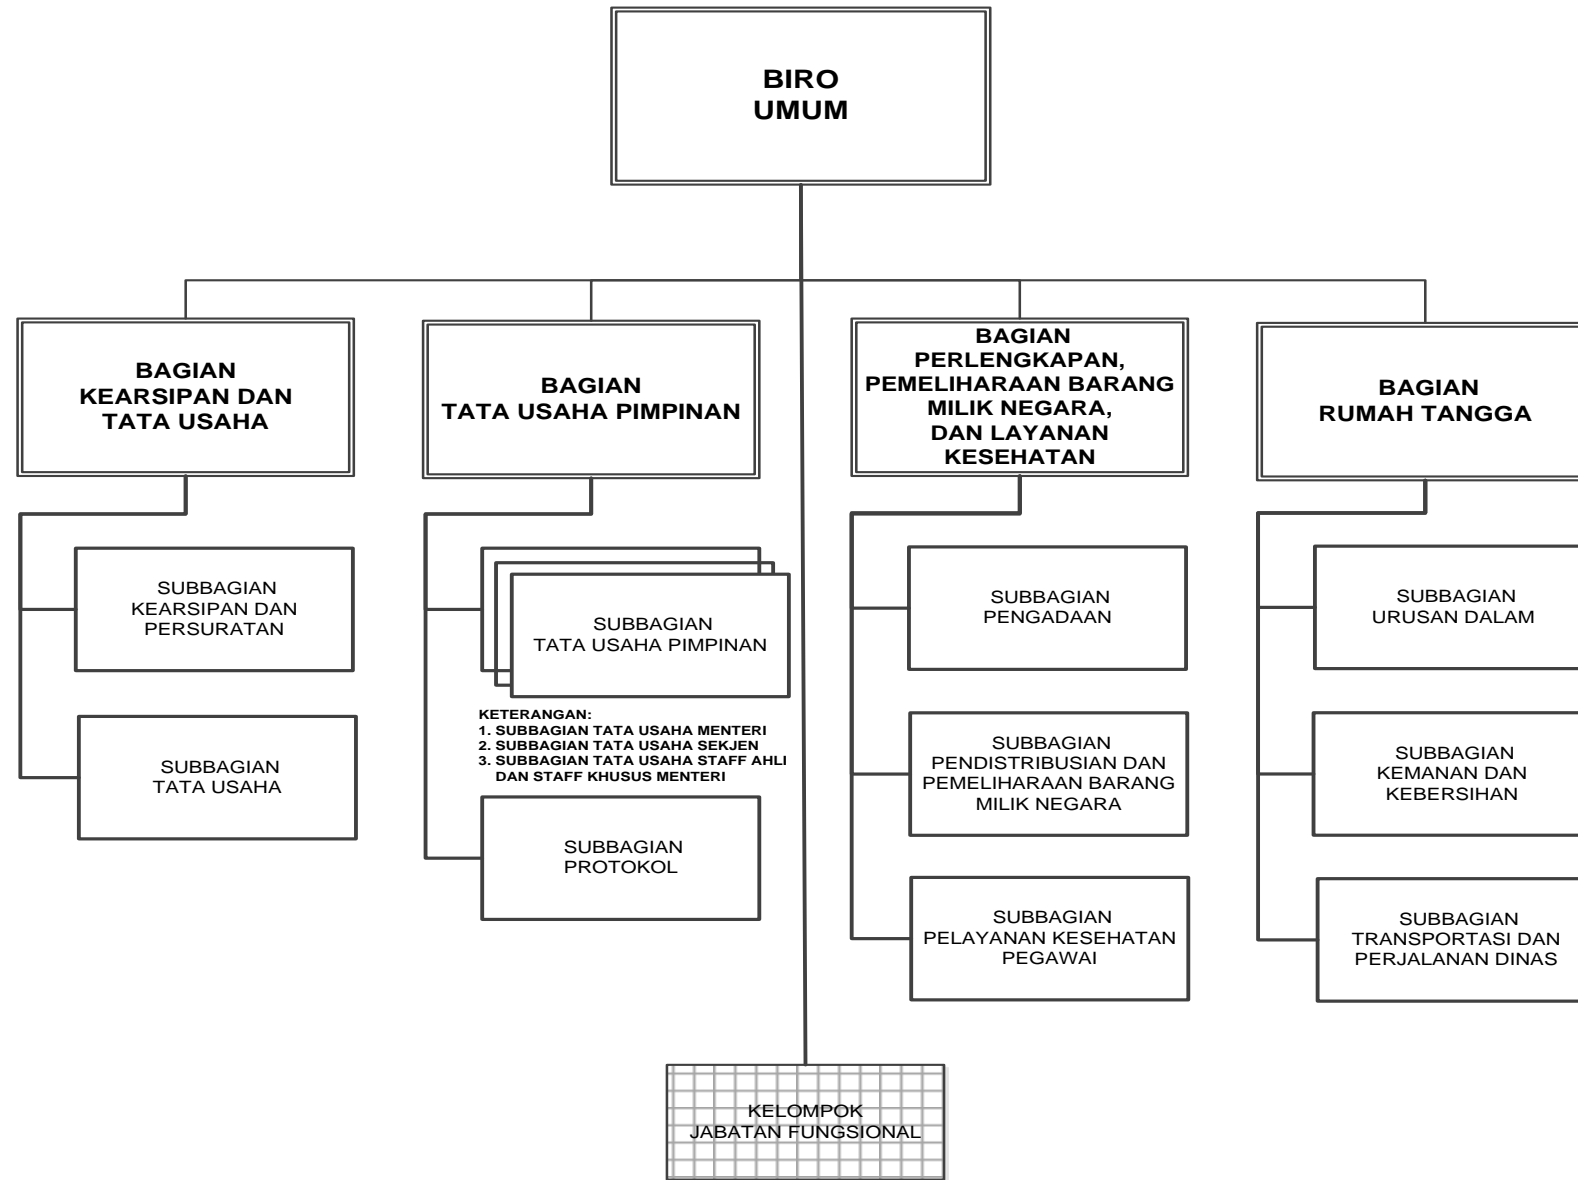

LAMPIRAN
PERATURAN MENTERI AGAMA REPUBLIK INDONESIA
NOMOR TAHUN 2016
TENTANG
ORGANISASI DAN TATA KERJA KEMENTERIAN AGAMA

Struktur Organisasi Kementerian Agama

MENTERI AGAMA REPUBLIK INDONESIA,

LUKMAN HAKIM SAIFUDDIN