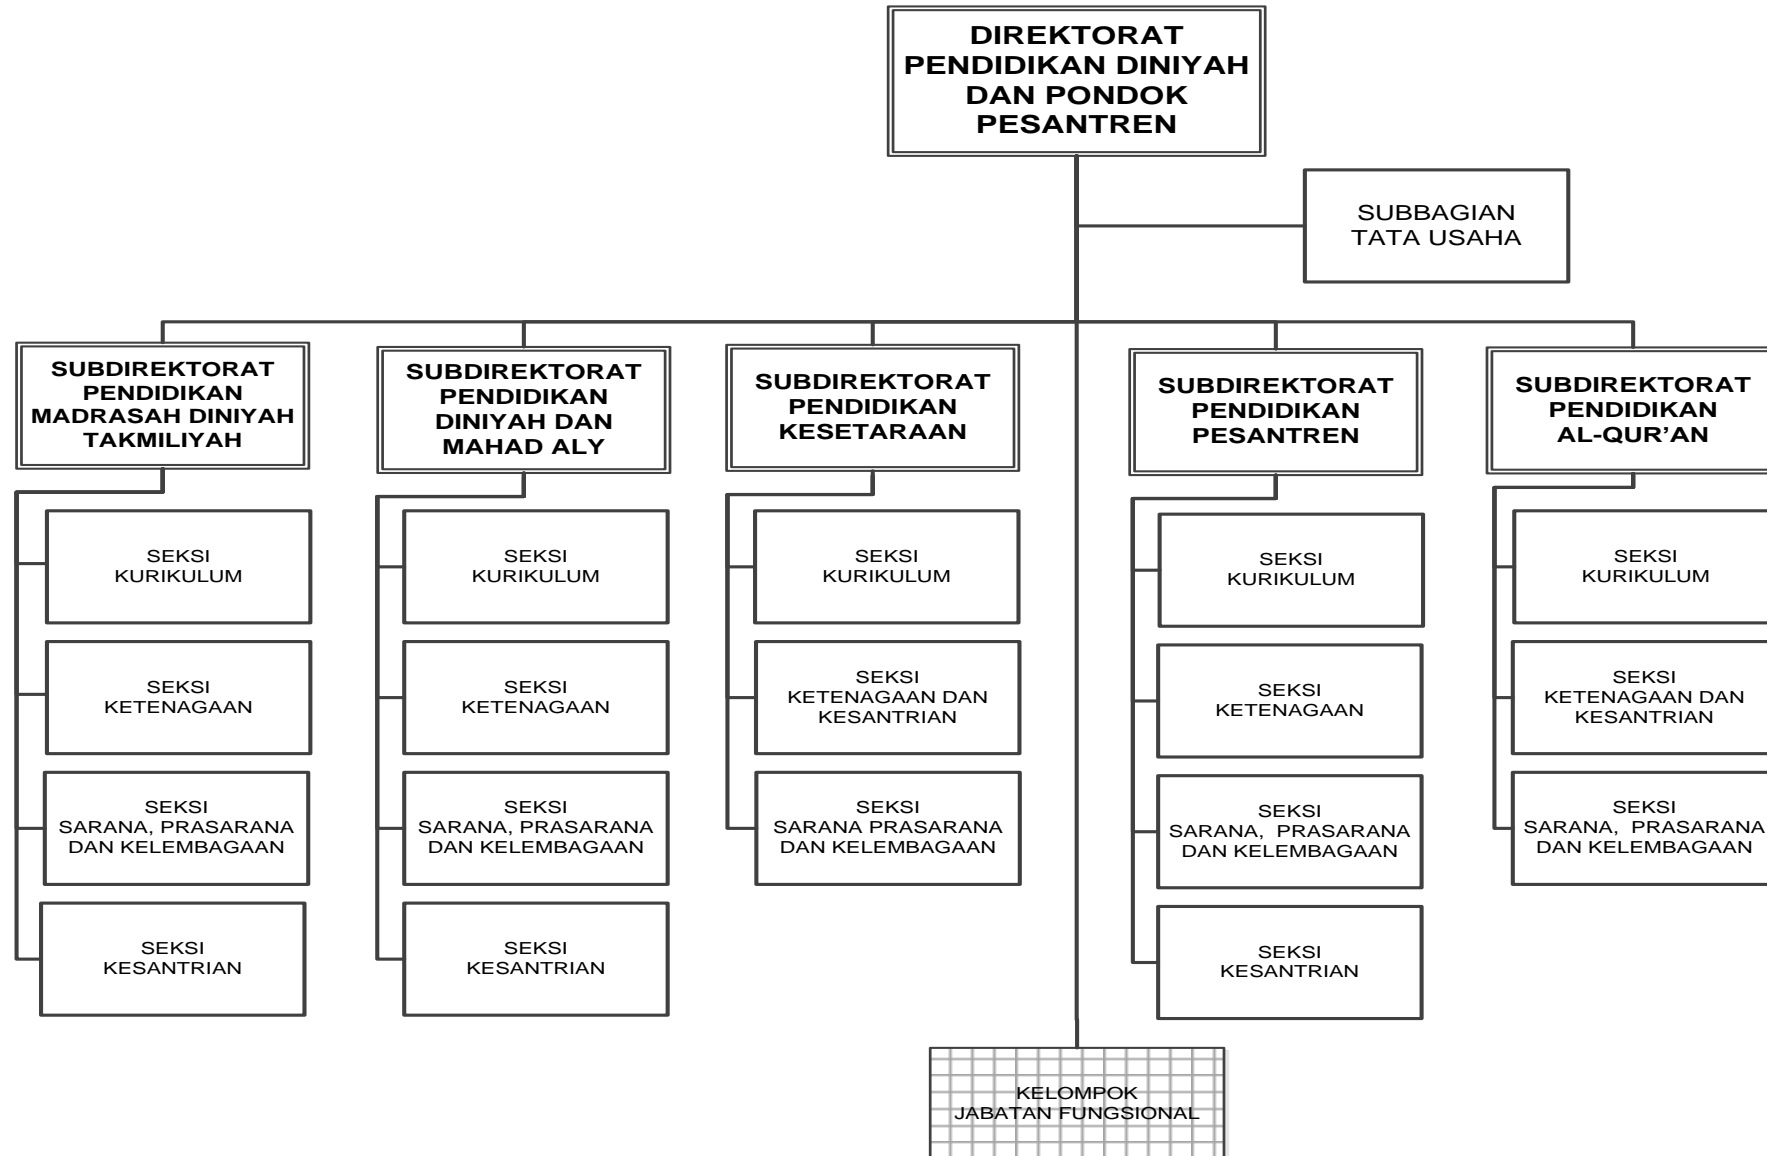

LAMPIRAN
PERATURAN MENTERI AGAMA REPUBLIK INDONESIA
NOMOR TAHUN 2016
TENTANG
ORGANISASI DAN TATA KERJA KEMENTERIAN AGAMA

Struktur Organisasi Kementerian Agama

MENTERI AGAMA REPUBLIK INDONESIA,

LUKMAN HAKIM SAIFUDDIN